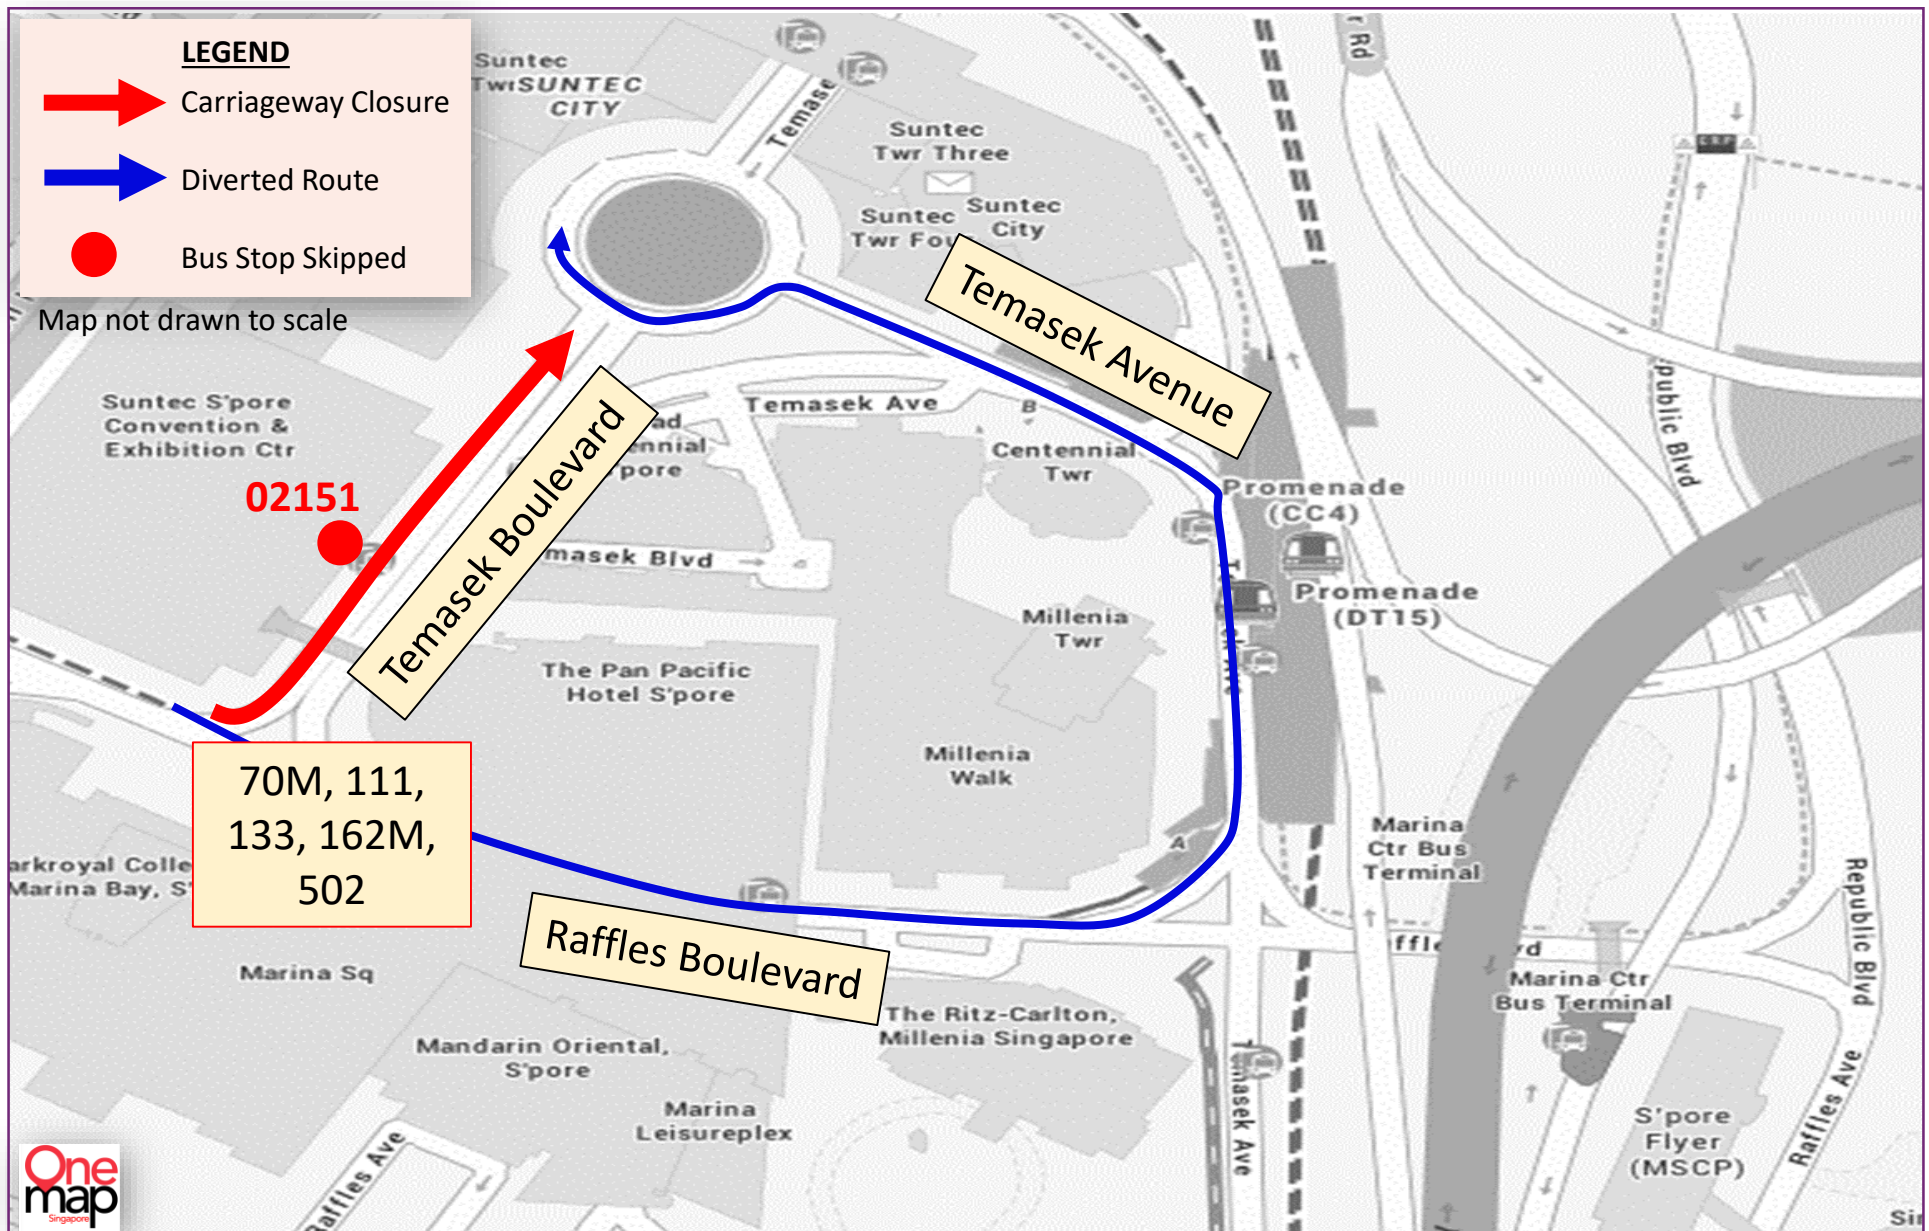

TEMPORARY ROUTE DIVERSION

巴士路线暂时改道 Lencongan Laluan Sementara தற்காலிக மாற்றுப்பாதை

Event at Suntec Convention

70M, 111,
133, 162M &
502

Saturday, 27 November 2021, 1.00am to 6.00am
Saturday, 27 November 2021, 10.00am to 5.00pm
Sunday, 28 November 2021, 4.00am to 4.00pm

These bus services will skip the following bus stop:

Road Name 路名 Nama Jalan தெருப் பெயர்கள்	Bus Stop Skipped 不停靠的车站 Perhentian Bas Yang Dilangkau தவிர்க்கப்படும் பேருந்து நிறுத்தங்கள்	Bus Stop Code 巴士站编号 Kod Perhentian Bas பேருந்து நிறுத்தக் குறியீடு
Temasek Boulevard	Suntec Convention Centre	02151