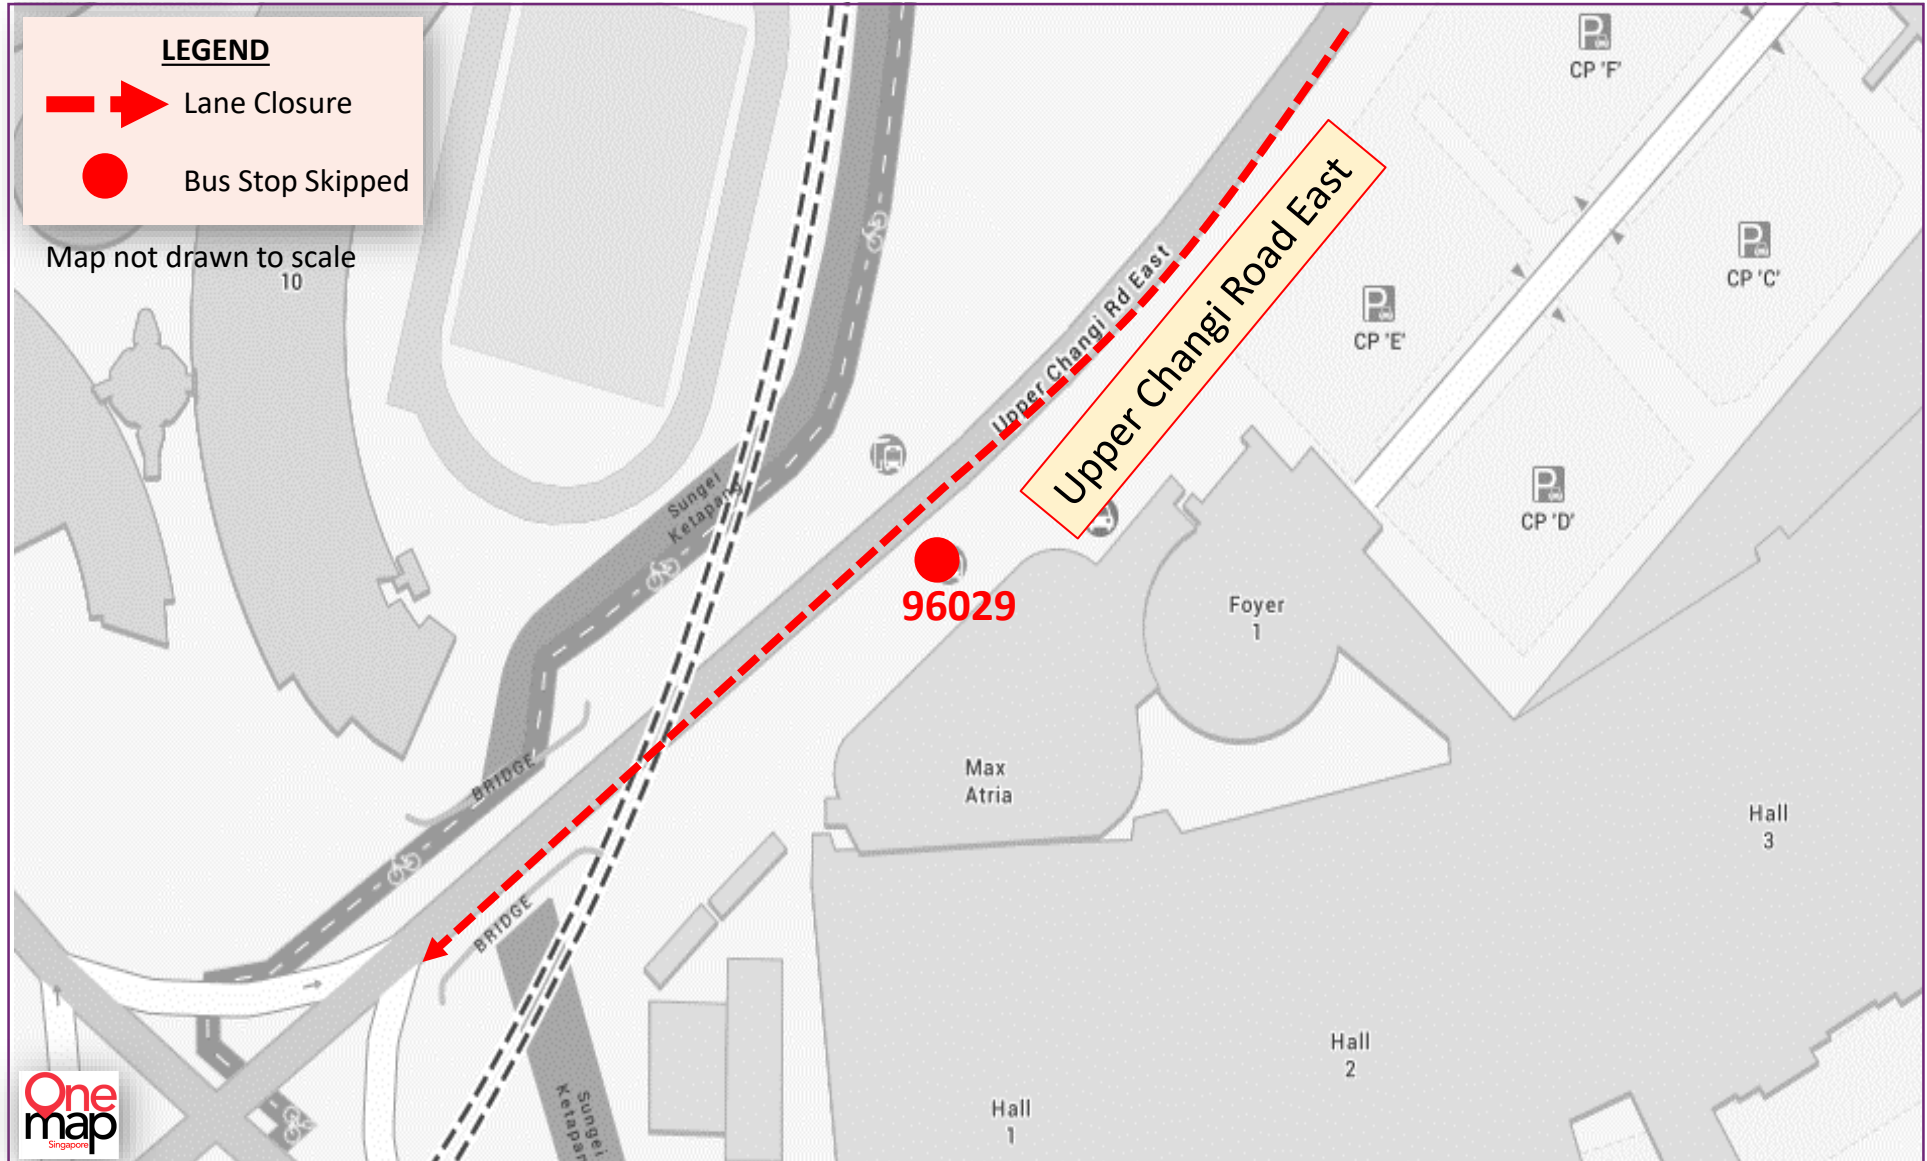

TEMPORARY ROUTE DIVERSION

巴士路线暂时改道 Lencongan Laluan Sementara தற்காலிக மாற்றுப்பாதை

Event at Suntec Convention

70M, 111,
133, 162M &
502

Saturday, 27 November 2021, 1.00am to 6.00am
Saturday, 27 November 2021, 10.00am to 5.00pm
Sunday, 28 November 2021, 4.00am to 4.00pm

These bus services will skip the following bus stop:

Road Name 路名 Nama Jalan தெருப் பெயர்கள்	Bus Stop Skipped 不停靠的车站 Perhentian Bas Yang Dilangkau தவிர்க்கப்படும் பேருந்து நிறுத்தங்கள்	Bus Stop Code 巴士站编号 Kod Perhentian Bas பேருந்து நிறுத்தக் குறியீடு
Temasek Boulevard	Suntec Convention Centre	02151

SBS Transit

BUS STOP SKIPPED

巴士路线暂不停靠的车站 Perkhidmatan bas tidak akan berhenti di perhentian bus
பேருந்து சேவைகள் சில பேருந்து நிறுத்தங்களுக்கு செல்லாது

Event at EXPO

24 & 38

Sunday, 28 November 2021, 8.00am to
Monday, 29 November 2021, 1.00am

These bus services will skip the following bus stop:

Road Name 路名 Nama Jalan தெருப் பெயர்கள்	Bus Stop Skipped 不停靠的车站 Perhentian Bas Yang Dilangkau தவிர்க்கப்படும் பேருந்து நிறுத்தங்கள்	Bus Stop Code 巴士站编号 Kod Perhentian Bas பேருந்து நிறுத்தக் குறியீடு
Upper Changi Road East	Expo Halls 1/2/3	96029